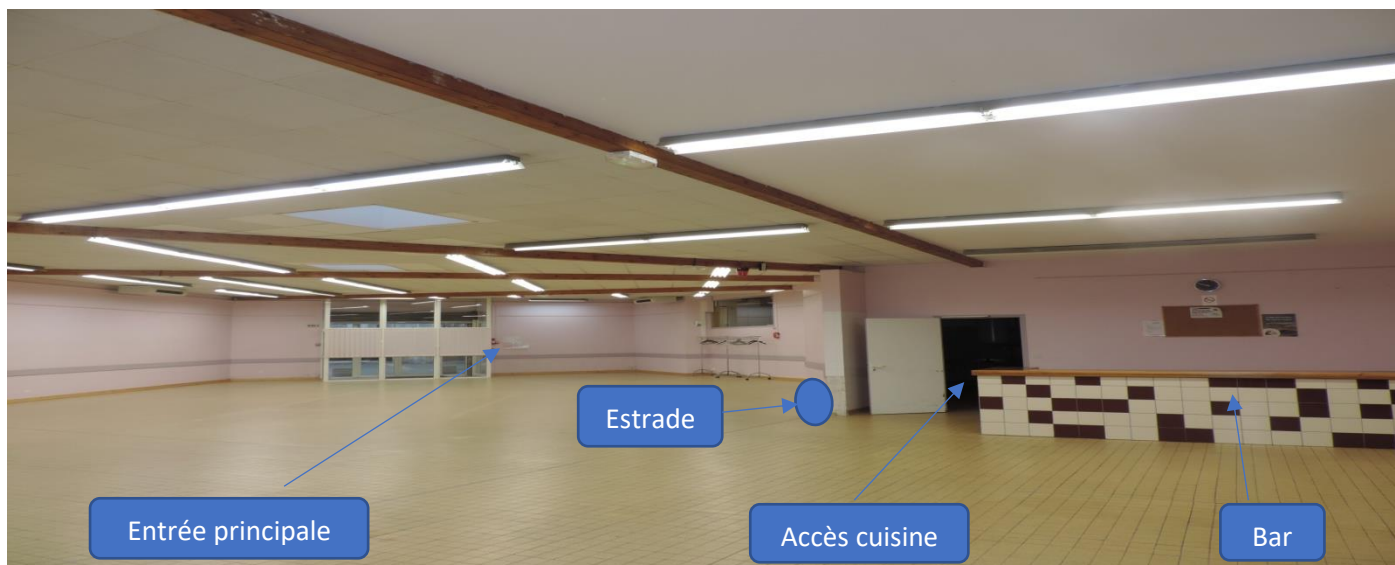

La salle Albizia

Surface au sol **315 m²**

Arrêt des animations à 2 heures du matin

Accueil de **307 personnes maximum autorisé** et **120 places assises**

120 chaises

43 mètres linéaires de tables soit **36 tables** de 1.20 x 0.80 m

145 couverts

Hauteur sous plafond : **3.60 m**

Décibelmètre réglé à 100 db
avec coupure des prises
après 3 avertissements
lumineux

Le matériel :

Tables et chaises
disposés au fond de la
salle + 4 manges
debout

L'estrade :

Le coin bar :

Le coin cuisine :

Chauffage / climatisation :

Bouton poussoir vert (pour 5 h)

Petit local à l'étage accessible par les sanitaires :

Le local poubelle :

Porte blanche à l'extérieur