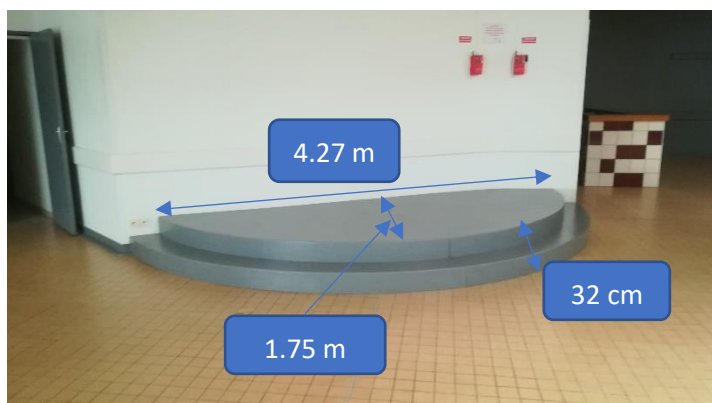

La salle Albizia

Surface au sol **315 m²**

Arrêt des animations à 2 heures du matin

Accueil de **307 personnes maximum autorisé** et **120 places assises**

120 chaises

43 mètres linéaires de tables soit **36 tables** de 1.20 x 0.80 m

145 couverts

Hauteur sous plafond : **3.60 m**

Décibelmètre réglé à 100 db
avec coupure des prises
après 3 avertissements
lumineux

Le matériel :

Tables et chaises
disposés au fond de la
salle + 4 manges
debout

L'estrade :

Le coin bar :

Le coin cuisine :

Chauffage / climatisation :

Bouton poussoir vert (pour 5 h)

Petit local à l'étage accessible par les sanitaires :

Le local poubelle :

Porte blanche à l'extérieur